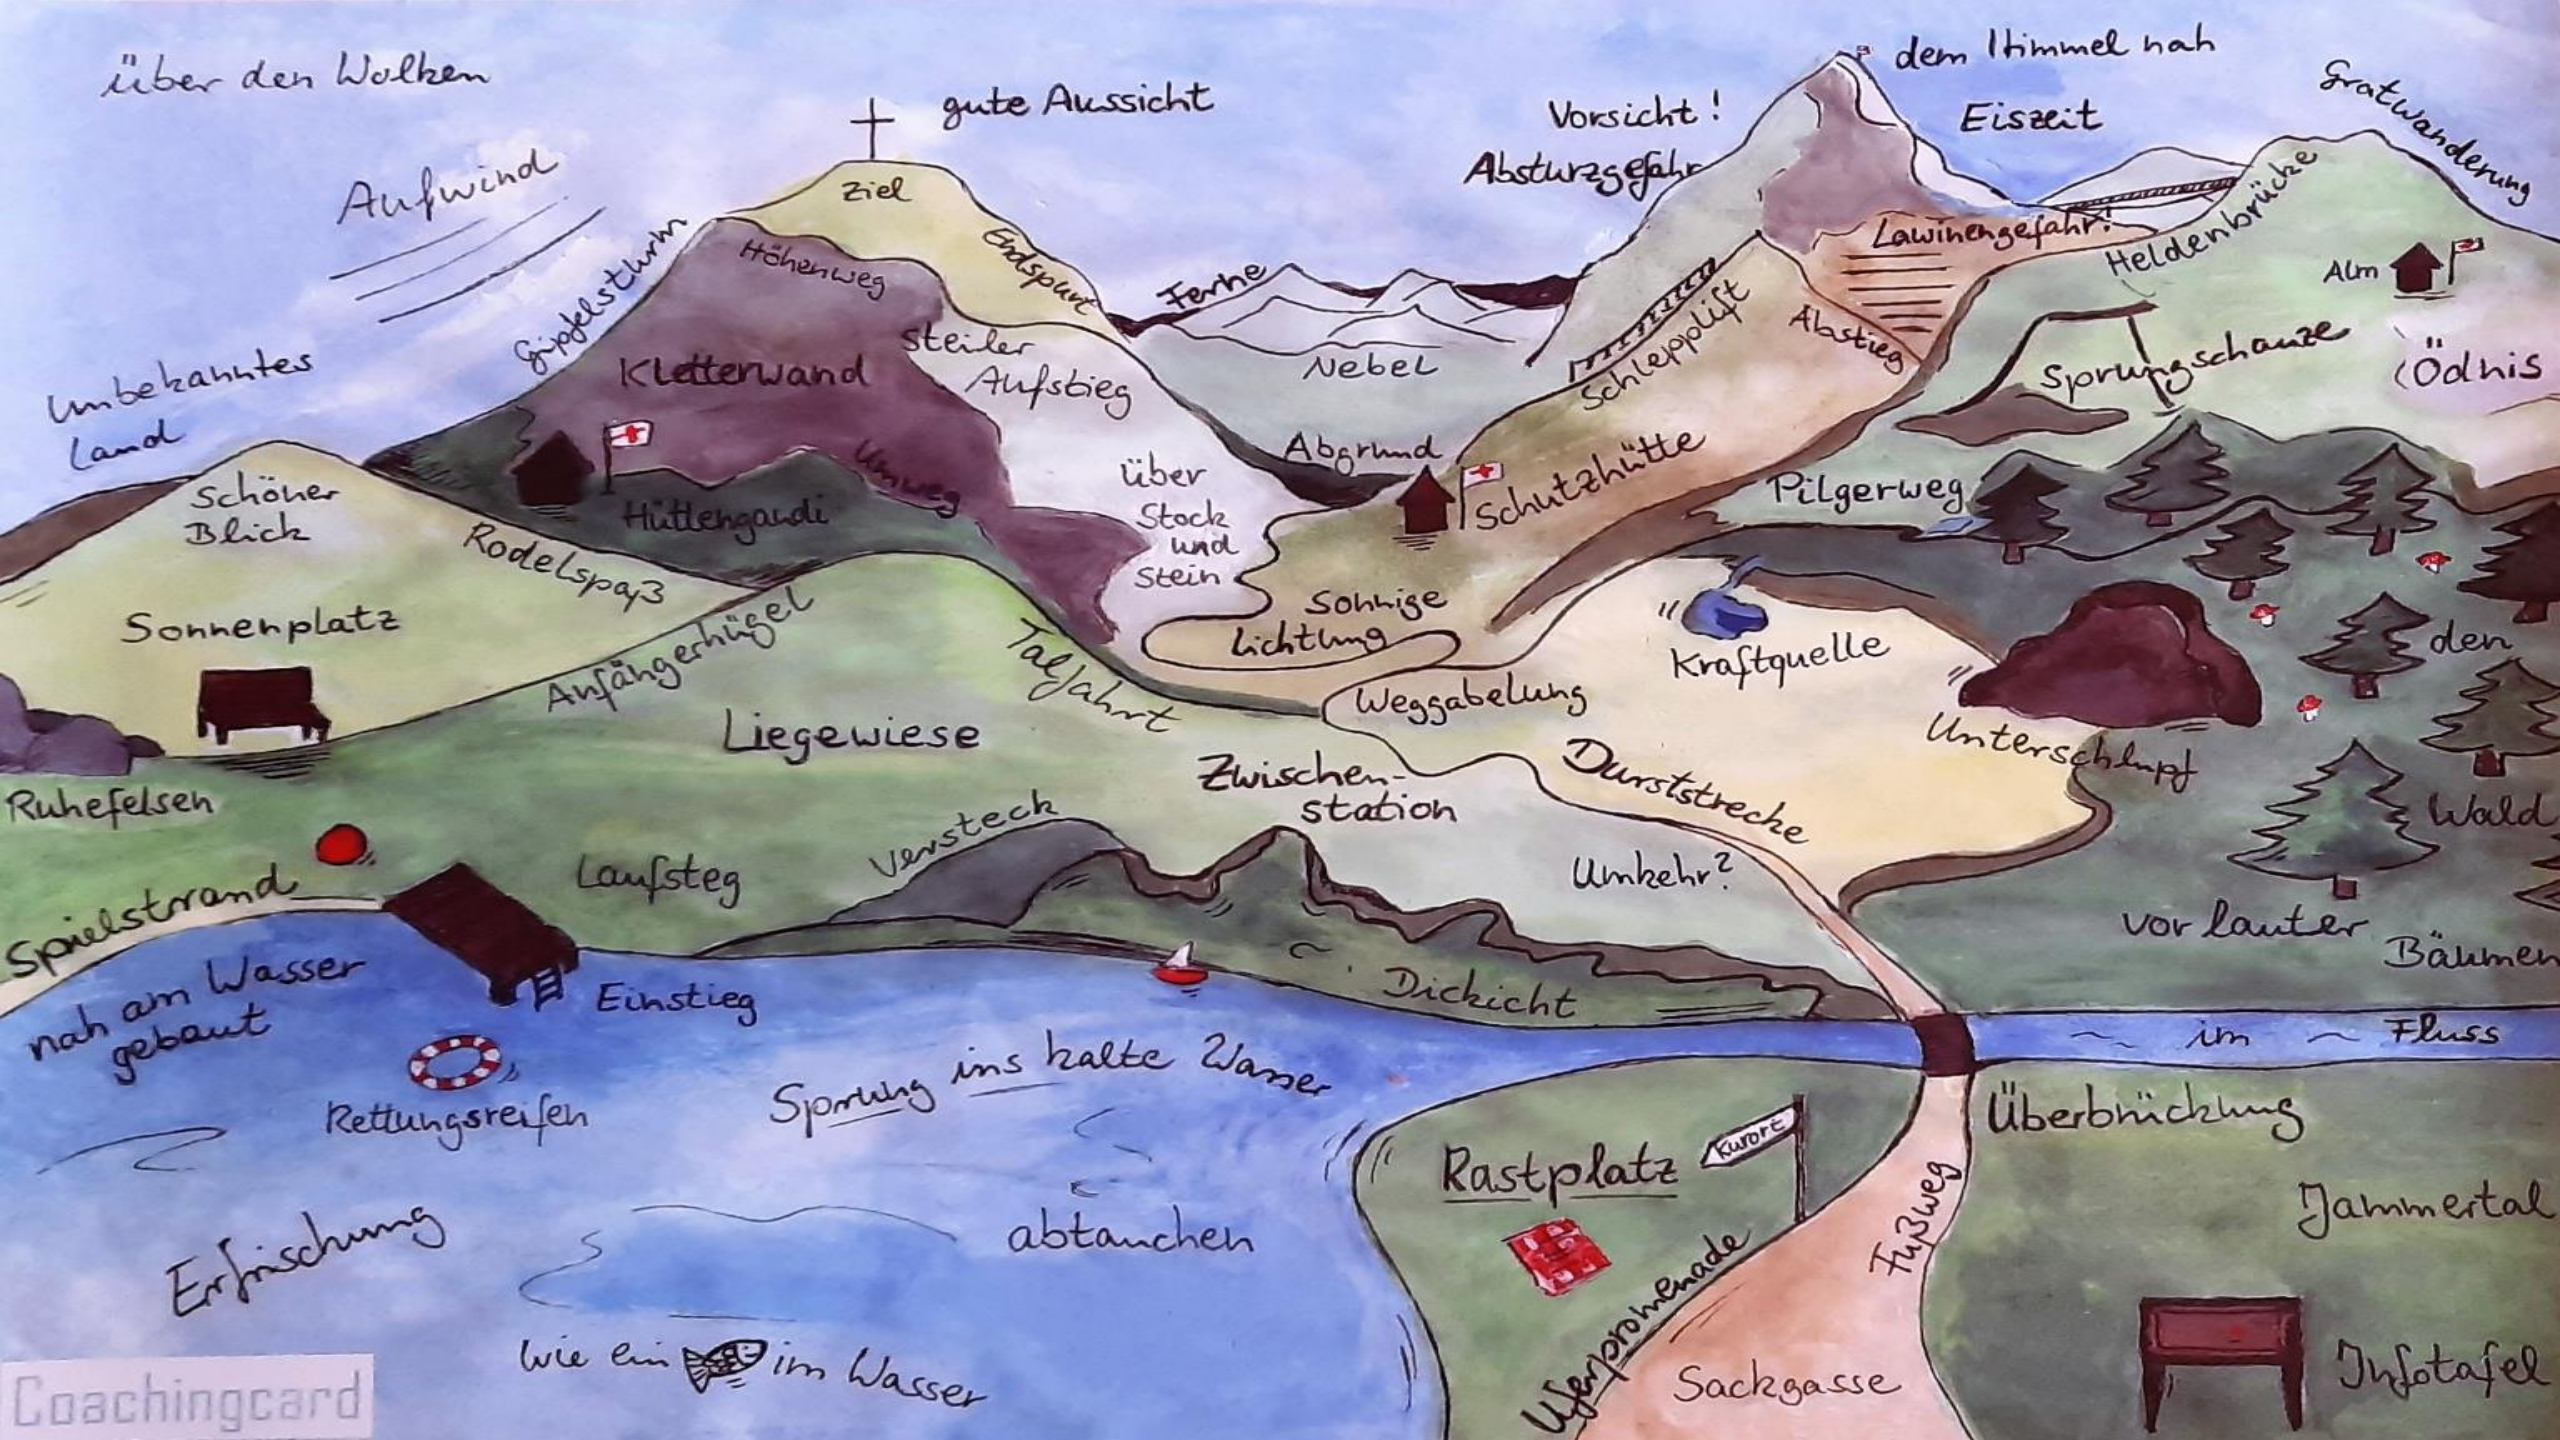

# Trauerbegleitung und Corona

INSTITUT FÜR **LEBENSBEGLEITUNG**

**Dr. Carmen Birkholz** Dipl.-Theologin

über den Wolken

Aufwind

gute Aussicht

Vorsicht!  
Absturzgefahr

dem Himmel nah  
Eiszeit

Gratwanderung

Unbekanntes  
Land

Gipfelsturm

Ziel

Endspurt

Ferhe

Lawinengefahr!

Heldenbrücke

Schöner  
Blick

Hüttengardi

über  
Stock  
und  
Stein

Abgrund

Schutzhütte

Pilgerweg

Sonnenplatz

Rodelspaz

Zwischen-  
station

Durststrecke

den  
Wald

Spielstrand

Laufsteg

Versteck

Umkehr?

vor lauter  
Bäumen